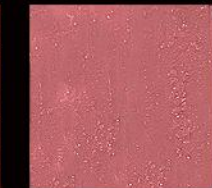

* Sharki Silver Diamante è disponibile nei colori di cartella presenti con il codice A133****
Sharki Silver Diamante is available in colors shown here with code A133****
Sharki Silver Diamante est disponible dans les couleurs de fichier avec les codes A133****

* Sharki Cloud Silver è disponibile nei colori di cartella presenti con il codice A199****
Sharki Cloud Silver is available in colors shown here with code A199****
Sharki Cloud Silver est disponible dans les couleurs de fichier avec les codes A199****

SHARKI SILVER | SHARKI SILVER DIAMANTE | SHARKI CLOUD SILVER

Sharki Silver è una finitura cangiante ad effetto sabbaiato. Sharki Silver is a changing decorative refinish with silver sandblast effect. Sharki Silver est une finition changéante à l'effet sablé argent.

Sharki Silver Diamante è una finitura cangiante ad effetto sabbaiato con glitter argento. Sharki Silver Diamante is a changing decorative refinish with sandblast effect in silver glitter. Sharki Silver Diamante est une finition changéante à l'effet sablé avec de glitter argent.

Sharki Cloud Silver è una finitura ad effetto sabbaiato con mica perlescente argento. Sharki Silver Cloud is a sandblasted finish with pearlescent silver mica. Sharki Cloud Silver est une finition sablée avec du mica argent nacré.

A1230150