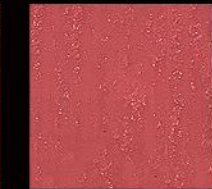

* Sharki Silver Diamante è disponibile nei colori di cartella presenti con il codice A133****
Sharki Silver Diamante is available in colors shown here with code A133****
Sharki Silver Diamante est disponible dans les couleurs de fichier avec les codes A133****

* Sharki Cloud Silver è disponibile nei colori di cartella presenti con il codice A199****
Sharki Cloud Silver is available in colors shown here with code A199****
Sharki Cloud Silver est disponible dans les couleurs de fichier avec les codes A199****

SHARKI SILVER | SHARKI SILVER DIAMANTE | SHARKI CLOUD SILVER

Sharki Silver è una finitura cangiante ad effetto sabbaiato. Sharki Silver is a changing decorative refinish with silver sandblast effect. Sharki Silver est une finition changéante à l'effet sablé argent.

Sharki Silver Diamante è una finitura cangiante ad effetto sabbaiato con glitter argento. Sharki Silver Diamante is a changing decorative refinish with sandblast effect in silver glitter. Sharki Silver Diamante est une finition changéante à l'effet sablé avec de glitter argent.

Sharki Cloud Silver è una finitura ad effetto sabbaiato con mica perlescente argento. Sharki Silver Cloud is a sandblasted finish with pearlescent silver mica. Sharki Cloud Silver est une finition sablée avec du mica argent nacré.

A1230160