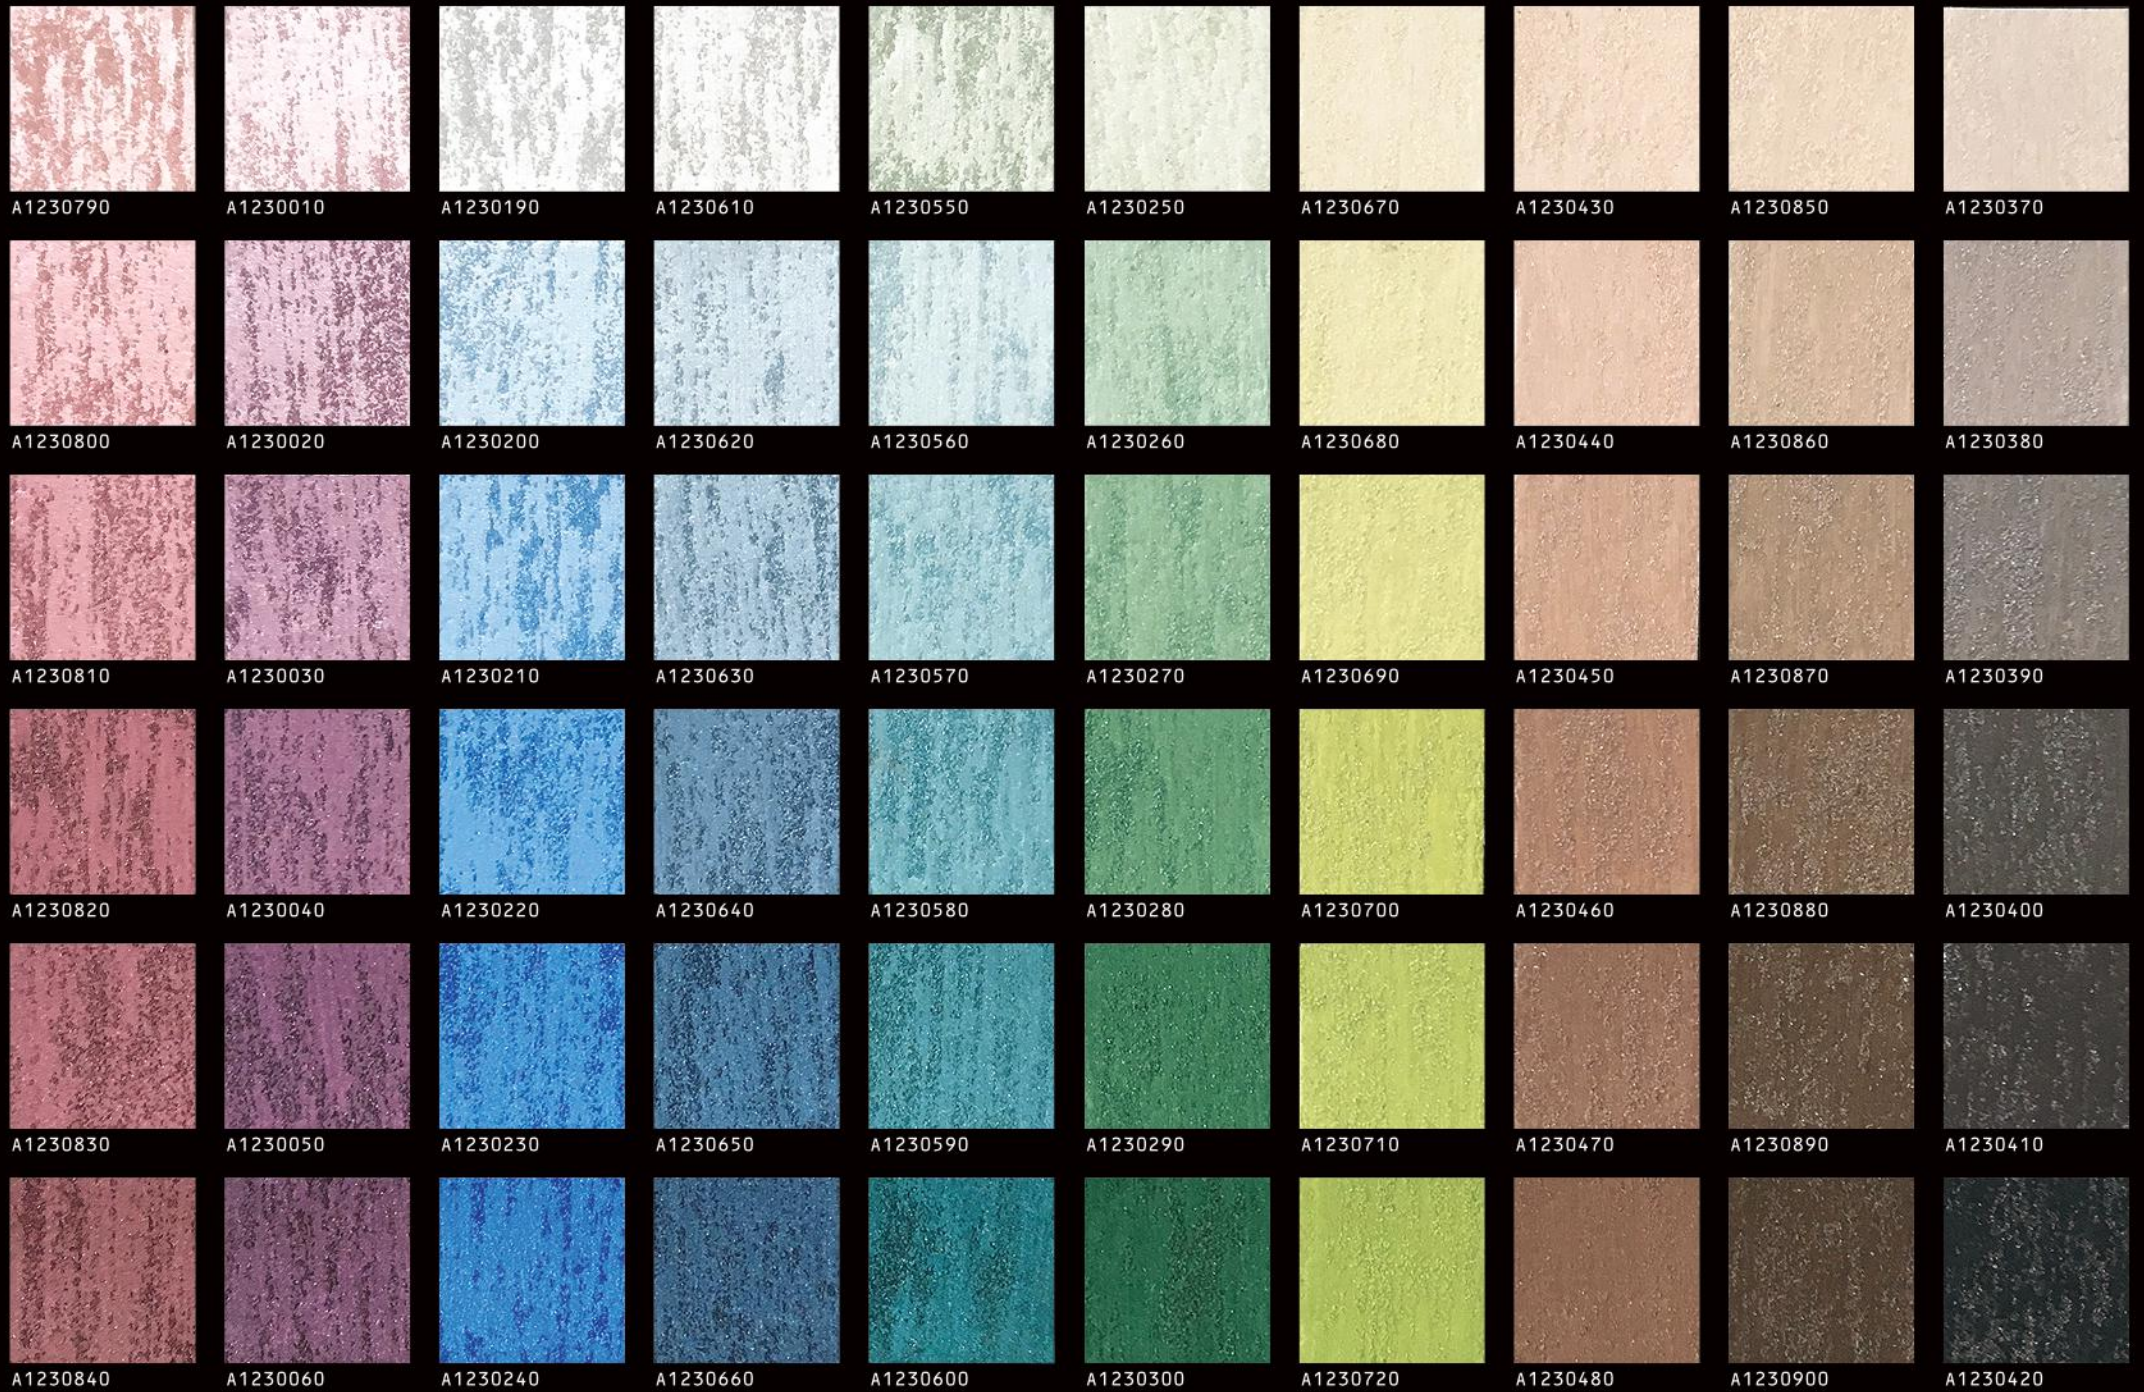

A1230170

A1230120

A1230780

A1230540

A1230360

A1230180

Sharkí Silver

LOGGIA
industria vernici