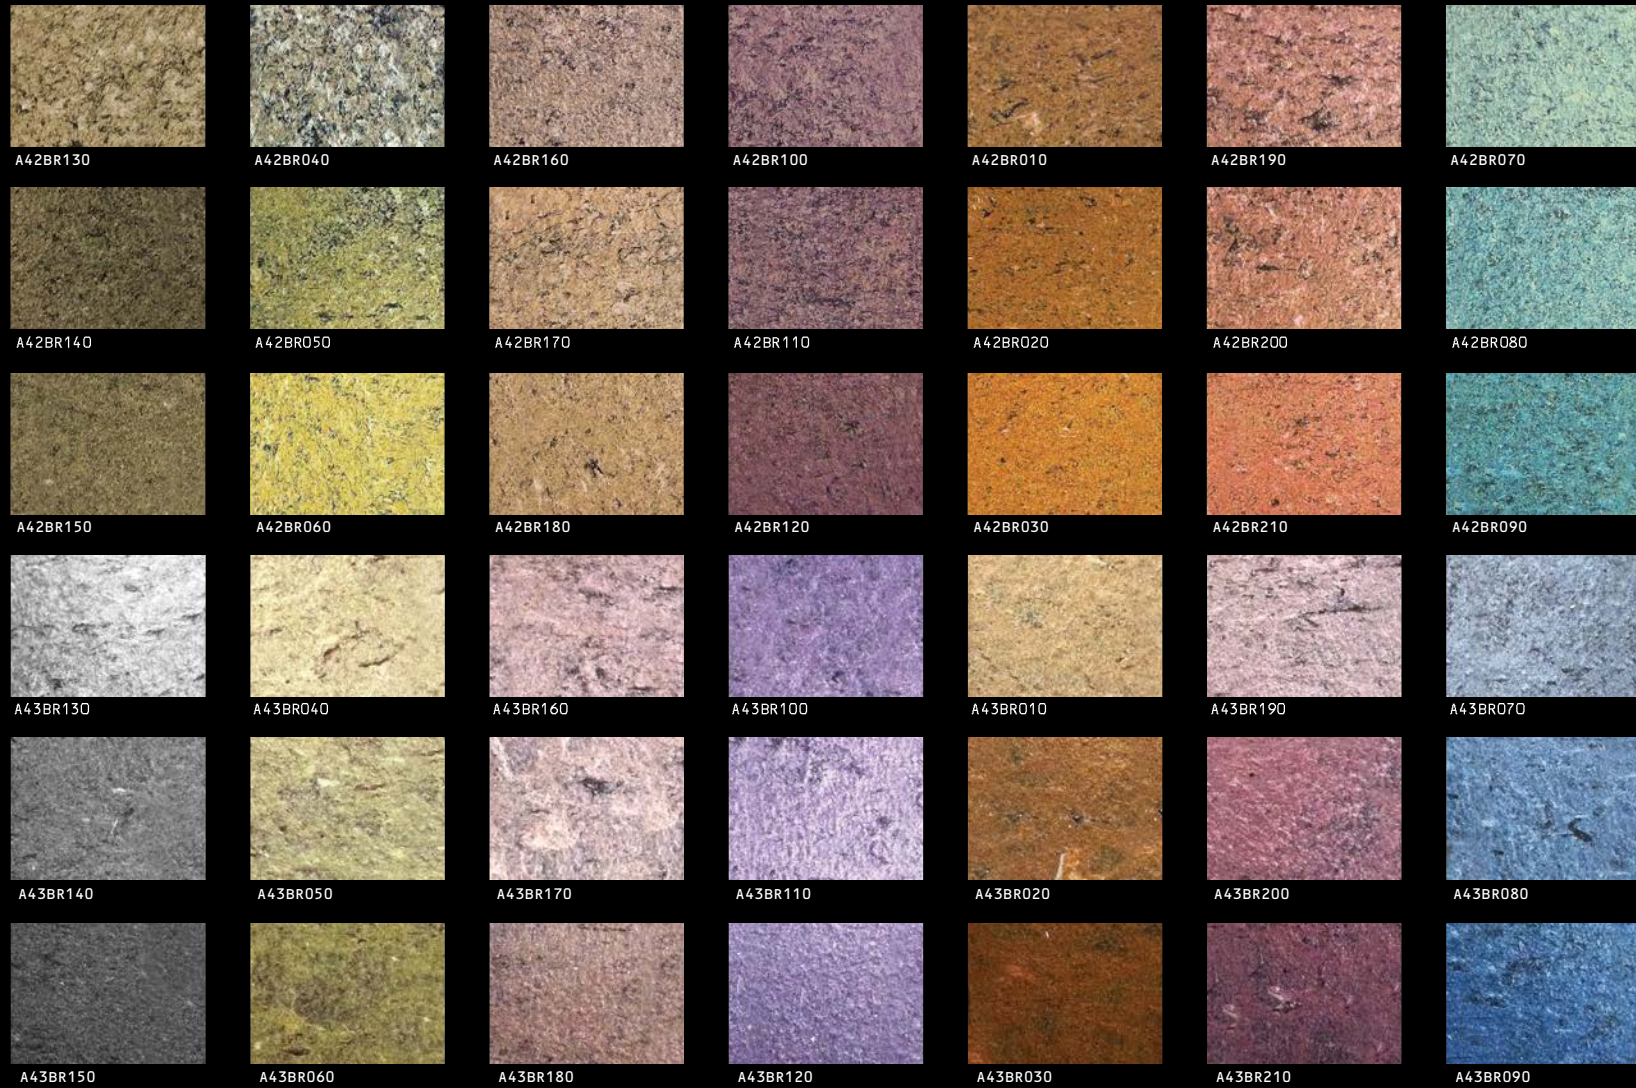

DIAMOND

Finitura ad Effetto Metalli Preziosi per Infinito

Verificare sempre i colori scelti con cartella applicata.